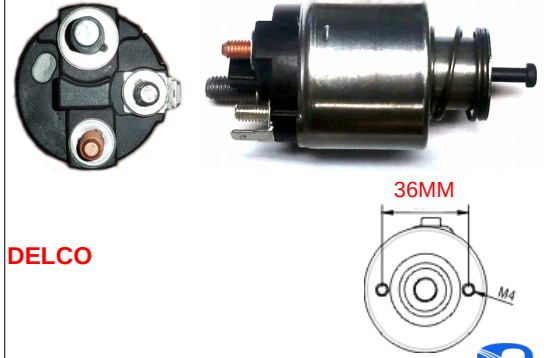

DELCO

25187951

GNP2319 ZM 4498 12V