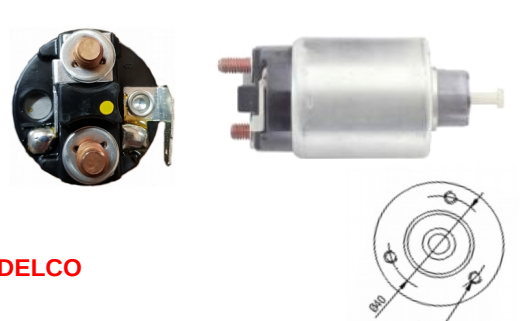

DELCO

HYUNDAI ACCENT/ ELANTRA/
KIA CERATO/ RIO

36100-26800/3/8000174/8000395

GNP2331 12V