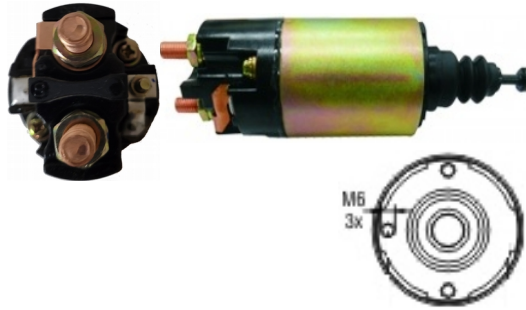

MITSUBISHI FUSO

36120-72000

GNP2321 ZM 1891 12V