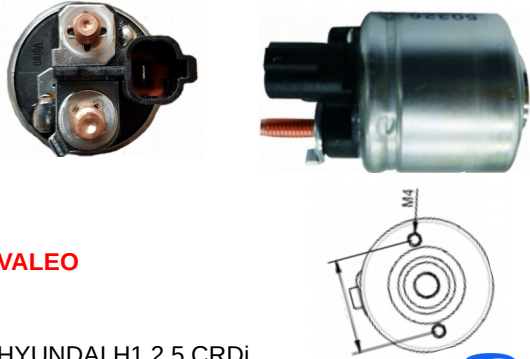

36120-2B100/ 36100-03100

GNP2318 Ø46MM ZM 3261 12V

DELCO

25187951

GNP2319 ZM 4498 12V

VALEO

HYUNDAI H1 2.5 CRDi

36100-4A020