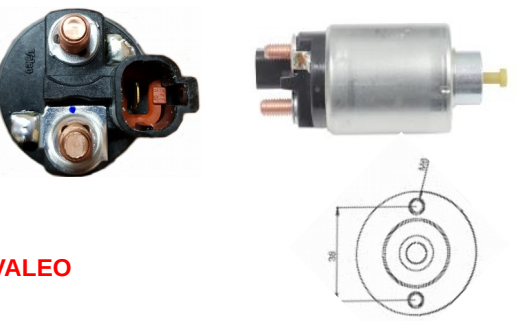

DELCO

HYUNDAI SANTA FE/ TUCSON
KIA SPORTAGE 2.0

36100-2F050/ 36100-2F000

GNP2330 12V

DELCO

HYUNDAI ACCENT/ ELANTRA/
KIA CERATO/ RIO

36100-26800/3/8000174/8000395

GNP2331 12V