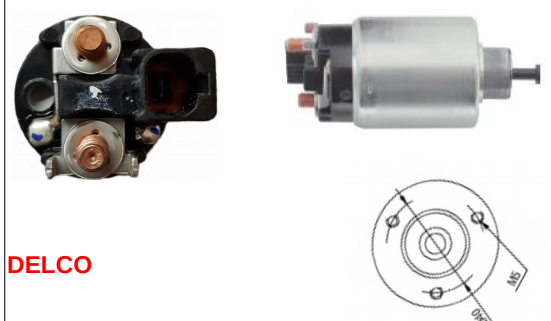

VALEO

HYUNDAI i10/i20/i30

36100-03400 / 36100-2B020

GNP2328 12V

VALEO

HYUNDAI H1 2.5 CRDi/ KIA K2500

36100-4A200

GNP2329 12V