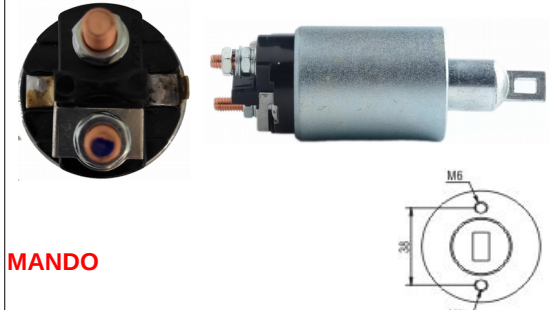

MANDO

KIA BONGO / BESTA / PREGIO

MANDO: MG 122565/ OK60118400

GNP2323 24V