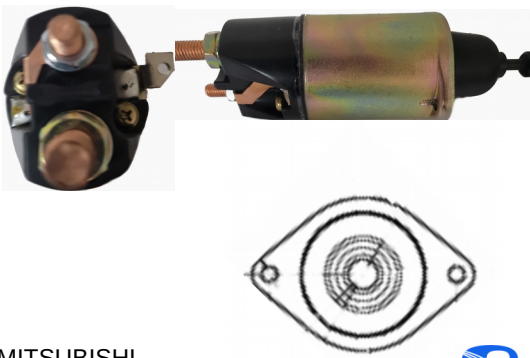

MITSUBISHI

36120-83000

GNP2324 39MT 24V

GNP2326 ZM 9492 12V

VALEO

CAPTIVA 2.2/ CRUZE 2.0/ ORLANDO 2.0

1196601/ 4802243/ 25183761

GNP2327 12V