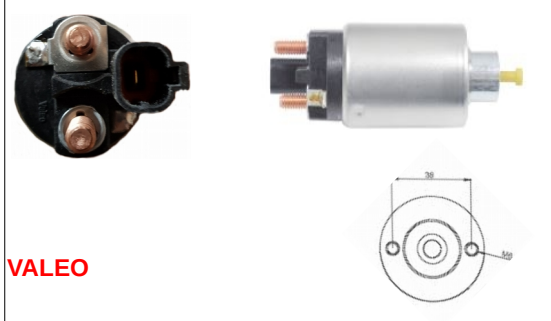

VALEO

HYUNDAI ELANTRA/ i40/
KIA CARENS/ SOUL

36100-2E120/