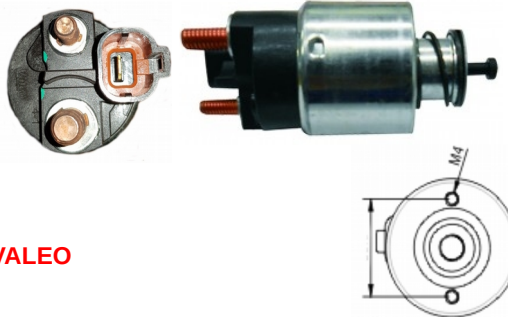

GNP2316 **12V**

VALEO

HYUNDAI SANTA FE 2.7/
KIA CARNIVAL 2.7

36120-3E020/ 36100-3E100/

IMPORTADORA ISIS

GNP2317 Ø43MM - ZM 391 12V

VALEO

HYUNDAI ACCENT/ ELANTRA/ i30