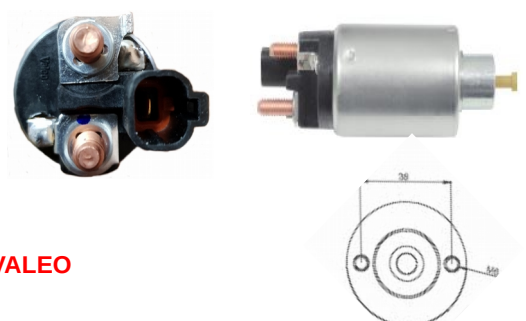

VALEO

HYUNDAI H1 2.5 CRDi/ KIA K2500

36100-4A200

GNP2329 12V