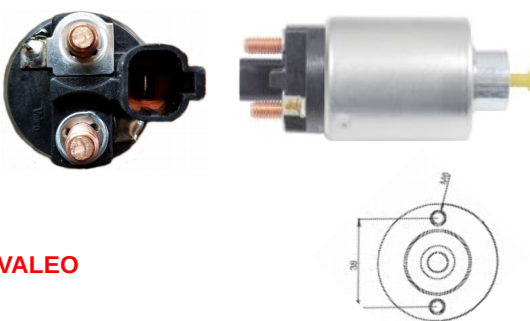

MITSUBISHI

36120-83000

GNP2324 39MT 24V

GNP2326 ZM 9492 12V

VALEO

CAPTIVA 2.2/ CRUZE 2.0/ ORLANDO 2.0

1196601/ 4802243/ 25183761

GNP2327 12V